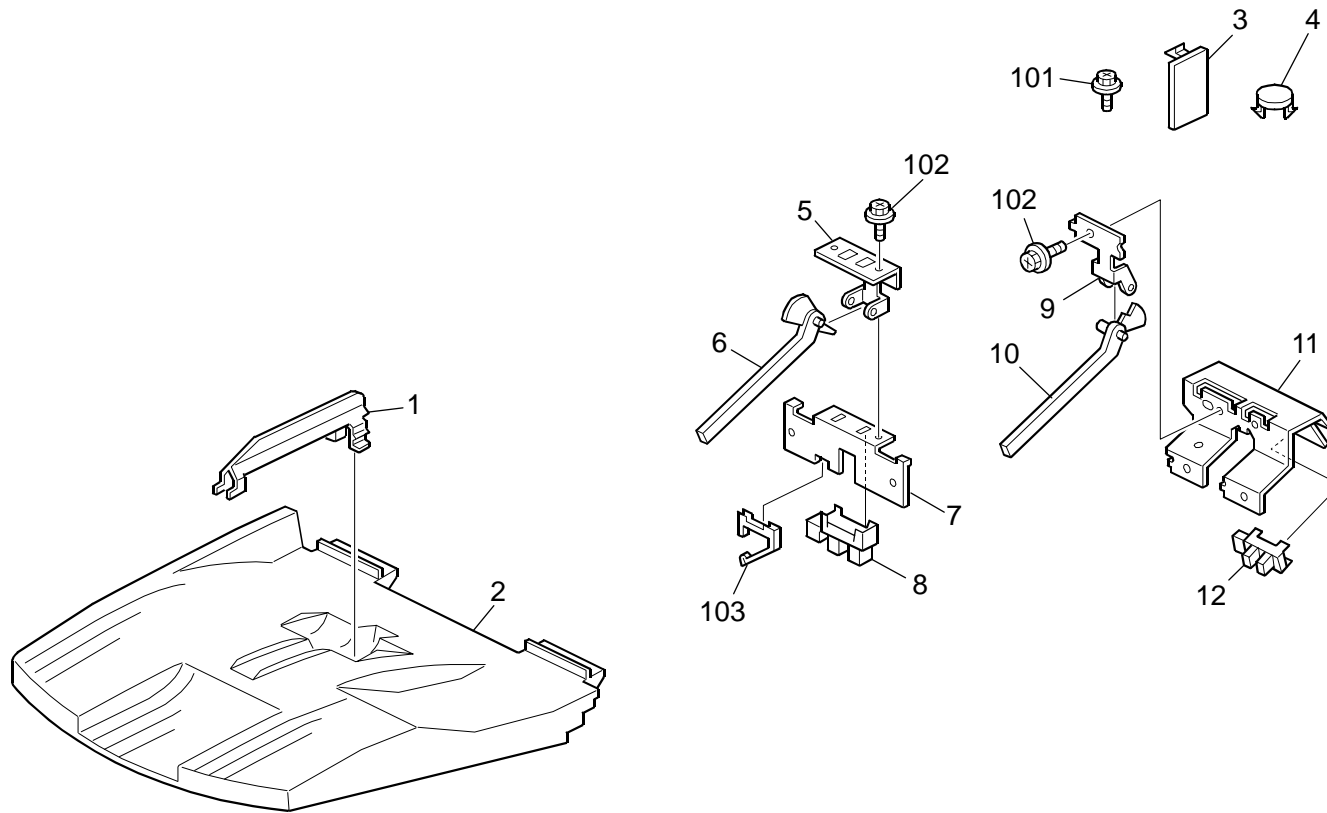

Copy Tray Type 2075  
(B756)

**Copy Tray Type 2075 (B756)**

**PARTS CATALOG**

This catalog gives the numbers and names of parts on this machine.

1.Copy Tray (B756) ..... 2  
**Parts Index** ..... **5**

# 1.Copy Tray (B756)

### 1.Copy Tray (B756)

Index No.	Part No.	Description	Q'ty Per Assembly
1	AF04 3107	Guide:Copy Tray	1
2	AF04 3106	Copy Tray:Exit	1
3	B065 1344	G4 Cap	1
4	B065 1299	Cap:Mm22	4
5	B132 7035	Spring Plate:Sensor:Exit	1
6	B132 7106	Lever	1
7	B132 7034	Bracket:Sensor:Paper Volume Sensor	1
8	AW02 0145	Photointerruptor:Flat	1
9	A353 3172	Actuator Bracket	1
10	A379 1225	Upper Sensor Actuator	1
11	A229 4489	Sensor Bracket	1
12	AW02 0160	Paper Feed Sensor	1

Index No.	Part No.	Description	Q'ty Per Assembly
101	0451 4008N	Tapping Screw:4x8	
102	0451 3006N	Tapping Screw - 3x6	
103	1105 0522	Edge Saddle - LES0510	